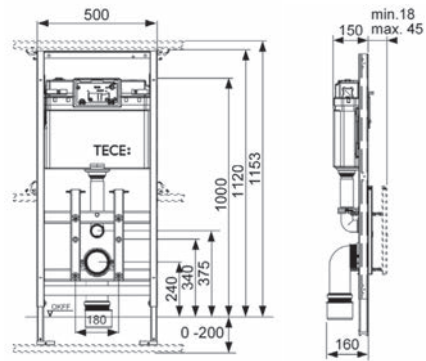

Modulio sudėtis:

- Vandens bakelis (10 litrų) iš atsparaus smūgiams PE-HD plastiko
- Nuplovimo bakelis, pilnai sukomplektuotas
- Tvirtos konstrukcijos rėmas
- Apsauganti nuo vandens kondensato izoliacija
- Dvi reguliuojamos atramos tvirtinimui į grindis (h = 0-200 mm)
- Du tvirtinimo varžtai ir veržlės M12
- Lanksti WC nuotekų alkūnė DN 90 su perėjimu DN 90/100 plastikas PP
- WC prijungimo armatūra, įskaitant apsauginius kamščius
- Montavimo šablonas ir instrukcija
- Rėmelis WC bakelio tabletėms

Techinės charakteristikos:

- Vandens pajungimas 1/2“ vidinis sriegis. Sumontuotas kampinis vožtuvas
- Nustatytas didysis vandens nuleidimo kiekis 6 litrai. Galima nustatyti 4,5 ; 7,5; 9 litrus
- Daliniam nuplovimui nustatyta 3 litrai
- Atstumas tarp WC keramikos tvirtinimo varžtų 180 mm
- Minimalus atstumas iki sienos 160 mm
- Tyliai veikiantis hidraulinis užpildymo vožtuvas – Lap ≤ 17 dB(A), kai srauto slėgis 3 barai
- Išbandyta pagal DIN 14055
- 1120 mm X 500 mm X 140 mm
- Maksimalus sienos storis nuo modulio iki plytelės paviršiaus 45 mm

Papildomai turi būti komplektuojama:

- Viršutinė stiklinė plokštė su valdymo bloku
- Apatinė stiklinė plokštė unitazo tvirtinimui

Naudojant viršutinę elektroninę „sen-Touch“ valdymo plokštę, galima papildomai sumontuoti oro filtravimo sistemą „Ceramic-Air“.

Art. Nr.	Pak. 1	Eur/vnt.
9 600 100	1 vnt.	256,12