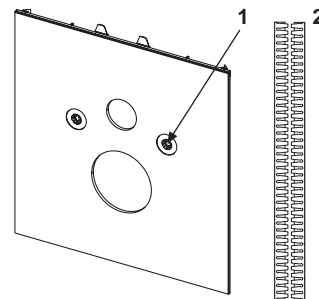

TECElux – Atsarginės dalys

TECE užpildymo vožtuvas F 1

TECElux apatinės plokštės unitazo montavimui.
TECElux apatinė plokštė standartiniams unitazams.

Nr.	Art. Nr.	Aprašymas	Pak. 1
1	9820291	Apsauginės tarpinės	1 vnt.
2	9820351	Stiklo apsauginės	1 vnt.