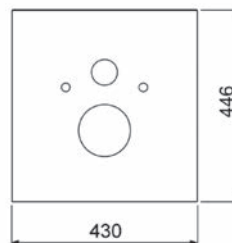

Pavadinimas	Saplva	Art. Nr.	Pak. 1	Pak. 2	Eur/vnt.
TECElux	Stiklas baltas	9 650 100	1 vnt.	--	121,46
TECElux	Stiklas juodas	9 650 105	1 vnt.	--	135,53

TECElux apatinė plokštė WC unitazams su bidė funkcija.

Tinka unitazams TOTO Neorest, Geberit AqaClean 8000/8000 plus.

Atstumas tarp tvirtinimo varžtų 180 mm

Matmenys 430x446x16 mm

Komplektacija:

- Stiklinė plokštė
- Vandens pajungimo žarna su trišakiu
- Triukšmo slopinimo tarpinė
- Montavimo instrukcija