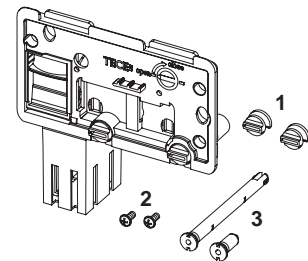

9240950 – Rėmelis WC bakelio tabletėms

Nr.	Art. Nr.	Aprašymas	Pak. 1
1	9820191	Tvirtinimo įvorės	1 vnt.
2	9820263	Tvirtinimo varštai	1 vnt.
3	9820349	Nuleidimo plokštelės tvirtinimo kaiščiai	1 vnt.