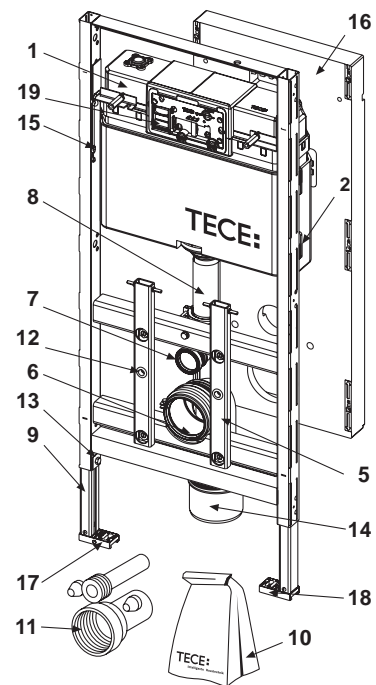

TECElux – Atsarginės dalys

9600100 - TECElux 100 potinkinis WC terminatas (H-1120 mm)

Nr.	Art. Nr.	Aprašymas	Pak. 1
1	9820103	Pilnai sukomplektuotas bakelis, valdymas iš priekio	1 vnt.
2	9820040	Detalių komplektas bakeliui montuoti	1 vnt.
5	9820134	Nuotekų alkūnė DN 90 (PP)	1 vnt.
6	9820139	Nuotekų alkūnės tarpinė	1 vnt.
7	9820015	Išleidimo vamzdžio tarpinė	1 vnt.
8	9820011	šleidimo vamzdis su gumine tarpine	1 vnt.
9	9820335	C-profilis modulio kojai	1 vnt.
10	9820043	Modulio montavimo dalių komplektas	1 vnt.
11	9820057	Keramikos pajungimo komplektas	1 vnt.
12	9820071	Įvorė su sriegiu keramikos tvirtinimui	1 vnt.
13	9820072	Kojelių fksatorius	1 vnt.
14	9820136	Nuotekų perėjimas DN90/100 (PP)	1 vnt.
15	9820329	Apsauginė virvė	1 vnt.
16	9820330	Apsauginis šablonas	1 vnt.
17	9820332	Modulio kojėlė, kairė	1 vnt.
18	9820333	Modulio kojėlė, dešinė	1 vnt.
19	9240950*	Rėmelis WC tabletėms	1 vnt.