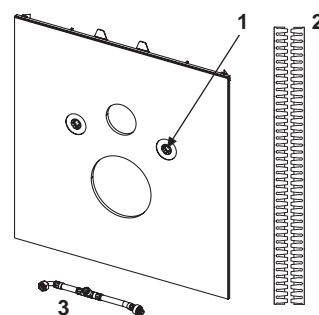

TECElux apatinė stilinė plokštė

(Toto, Geberit, Duravit, Aquaclean Stela, TECElux 9650102)

Nr.	Art. Nr.	Aprašymas	Pak. 1
1	9820291	Apsauginės tarpinės	1 vnt.
2	9820351	Stiklo apsauginės tarpinės	1 vnt.
3	9880036	Vandens pajungimo žarna	1 vnt.