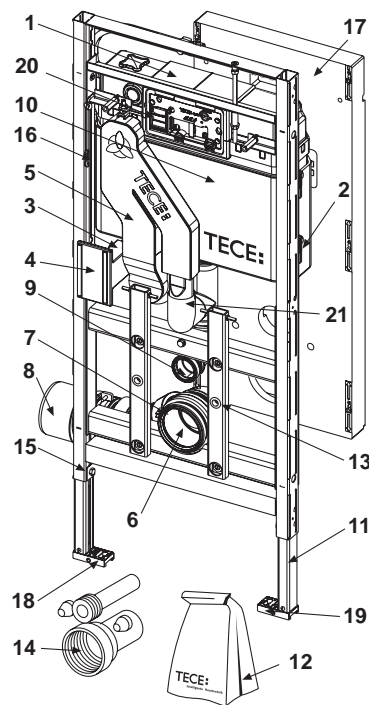

9600400 - TECElux 400 potinkinis WC terminatas (H-1120 mm)

Nr.	Art. Nr.	Aprašymas	Pak. 1
1	9820103	Pilnai sukomplektuotas bakelis, valdymas iš priekio	1 vnt.
2	9820040	Detalių komplektas bakeliui montuoti	1 vnt.
3	9820301	Filtro kasetė	1 vnt.
4	9820300	Oro išleidimo difuzorius	1 vnt.
5	9820311	Oro ištraukimo ventiliatorius	1 vnt.
6	9820317	Lanksti nuotekų alkūnė DN 90 (PE-HD)	1 vnt.
7	9820139	Nuotekų alkūnės tarpinė	1 vnt.
8	9820136	Nuotekų perėjimas DN90/100 (PP)	1 vnt.
9	9820015	Išleidimo vamzdžio tarpinė	1 vnt.
10	9820302	TECElux nuleidimo vožtuvas	1 vnt.
11	9820335	C-profilis modulio kojai	1 vnt.
12	9820043	Modulio montavimo dalių komplektas	1 vnt.
13	9820071	Įvorė su sriegiu keramikos tvirtinimui	1 vnt.
14	9820057	Keramikos pajungimo komplektas	1 vnt.
15	9820072	Kojelių fiksatoriai	1 vnt.
16	9820329	Apsauginė virvė	1 vnt.
17	9820330	Apsauginis šablonas	1 vnt.
18	9820332	Modulio kojėlė, kairė	1 vnt.
19	9820333	Modulio kojėlė, dešinė	1 vnt.
20	9240950*	Rėmelis WC tabletėms	1 vnt.
21	9820350	Oro ventiliatoriaus pajungimo tarpinė	1 vnt.