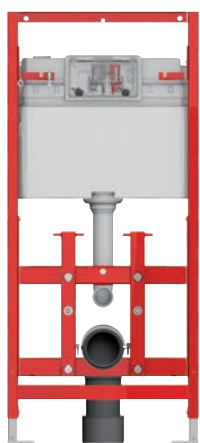

Kaip pilnai ir teisingai sukombektuoti TECElux terminalą:

TECElux terminalas visada susideda iš:

- (A) TECElux modulis,
- (B) viršutinė stiklinė plokštė
- (C) apatinė stiklinė plokštė.

A TECElux modulis

TECElux 100
Art.Nr. 9 600 100