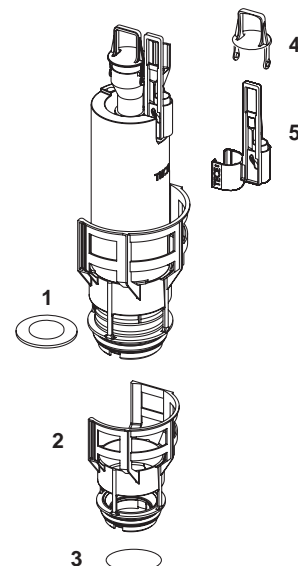

9820223 – TECE vandens išleidimo ventilis A2

Nr.	Art. Nr.	Aprašymas	Pak. 1
1	9820233	Išleidimo vožtuvo tarpinė	1 vnt.
2	9820231	Vožtuvo krepšelis su reguliavimo žiedu (D 42 mm)	1 vnt.
3	9820005	Krepšelio tarpinė	1 vnt.
4	9820222	Mechaninio pakėlimo kilpa	1 vnt.
5	9820229	Kilpa elektriniam pakėlimui	1 vnt.