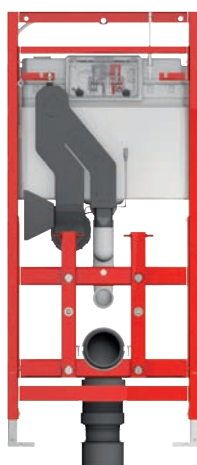

TECElux 400
Art.Nr. 9 600 400