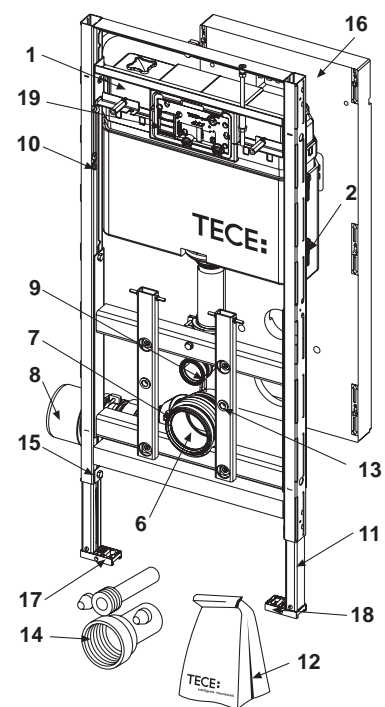

9600200 - TECElux 200 potinkinis WC terminatas (H-1120 mm)

Nr.	Art. Nr.	Aprašymas	Pak. 1
1	9820103	Pilnai sukomplektuotas bakelis, valdymas iš priekio	1 vnt.
2	9820040	Detalių komplektas bakeliui montuoti	1 vnt.
6	9820317	Lanksti nuotekų alkūnė DN 90 (PE-HD)	1 vnt.
7	9820139	Nuotekų alkūnės tarpinė	1 vnt.
8	9820136	Nuotekų perėjimas DN90/100 (PP)	1 vnt.
9	9820015	Išleidimo vamzdžio tarpinė	1 vnt.
10	9820329	Apsauginė virvė	1 vnt.
11	9820335	C-profilis modulio kojai	1 vnt.
12	9820043	Modulio montavimo dalių komplektas	1 vnt.
13	9820071	Įvorė su sriegiu keramikos tvirtinimui	1 vnt.
14	9820057	Keramikos pajungimo komplektas	1 vnt.
15	9820072	Kojelių fksatorius	1 vnt.
16	9820330	Apsauginis šablonas	1 vnt.
17	9820332	Modulio kojėlė, kairė	1 vnt.
18	9820333	Modulio kojėlė, dešinė	1 vnt.
19	9240950*	Rėmelis WC tabletėms	1 vnt.