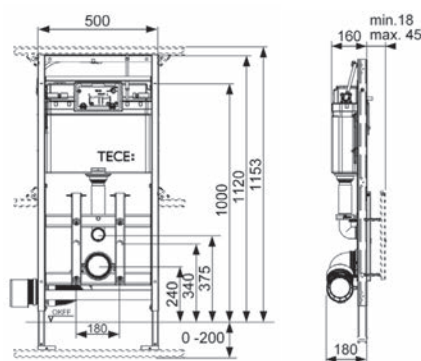

Modulio sudėtis:

- Vandens bakelis (10 litrų) iš atsparaus smūgiams PE-HD plastiko
- Nuplovimo bakelis, pilnai sukomplektuotas
- Tvirtos konstrukcijos rėmas
- Apsauganti nuo vandens kondensato izoliacija
- Dvi reguliuojamos atramos tvirtinimui į grindis (h = 0-200 mm)
- Du tvirtinimo varžtai ir veržlės M12
- Lanksti WC nuotekų alkūnė DN 90 su perėjimu DN 90/100 plastikas PP
- WC prijungimo armatūra, įskaitant apsauginius kamščius
- Montavimo šablonas ir instrukcija.
- Rėmelis WC bakelio tabletėmis

Techninės charakteristikos:

- Vandens pajungimas 1/2" vidinis sriegis. Sumontuotas kampinis vožtuvas
- Nustatytas didysis vandens nuleidimo kiekis 6 litrai. Galima nustatyti 4,5 ; 7,5; 9 litrus
- Daliniam nuplovimui nustatyta 3 litrai
- Atstumas tarp WC keramikos tvirtinimo varžtų 180 mm
- Minimalus atstumas iki sienos 160 mm
- Tyliai veikiantis hidraulinis užpildymo vožtuvas – Lap ≤ 17 dB(A), kai srauto slėgis 3 barai
- Išbandyta pagal DIN 14055
- 1120 mm X 500 mm X 140 mm
- Maksimalus sienos storis nuo modulio iki plytelės paviršiaus 45 mm
- Sumontavus galima mechaniškai reguliuoti unitazo aukštį 8 cm. (2 cm žemyn ir 6 cm aukštin)

Papildomai turi būti komplektuojama:

- Viršutinė stiklinė plokštė su valdymo bloku
- Apatinė stiklinė plokštė unitazo tvirtinimui

Naudojant viršutinę elektroninę „sen-Touch“ valdymo plokštę, galima papildomai sumontuoti oro filtravimo sistemą „Ceramic-Air“.

Art. Nr.	Pak. 1	Eur/vnt.
9 600 200	1 vnt.	396,06