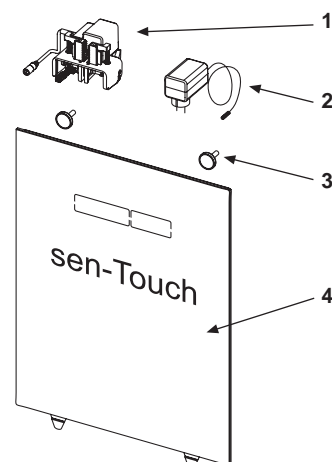

TECElux viršutinė plokštelė su elektroniniu „sen-Touch“ valdymo mechanizmu

Nr.	Art. Nr.	Aprašymas	Pak. 1
1	9820284	Actuation motor	1 vnt.
2	9820286	Power supply plug	1 vnt.
3	9820287	Adjusting magnets	1 vnt.
4	9820285	sen-Touch glass facing (white)	1 vnt.