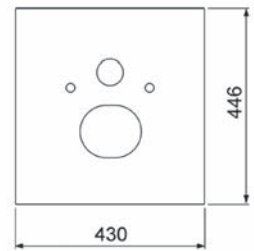

Pavadinimas	Saplva	Art. Nr.	Pak. 1	Pak. 2	Eur/vnt.
TECElux	Stiklas baltas	9 650 103	1 vnt.	–	168,99
TECElux	Stiklas juodas	9 650 107	1 vnt.	–	204,87

TECElux apatinė plokštė WC unitazams su bidė funkcija

Skirta unitazams Geberit Sela

Atstumas tarp tvirtinimo varžtų 180 mm

Matmenys 430x446x16 mm

Komplektacija:

- Stiklinė plokštė
- Vandens pajungimo žarna su trišakiu
- Triukšmo slopinimo tarpinė
- Montavimo instrukcija