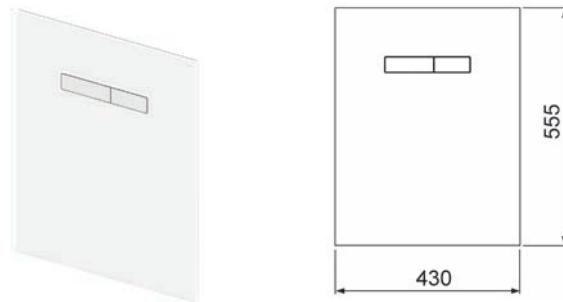

TECElux viršutinė plokštė su mechaniniu valdymu.

Nuspaudimo mygtukai įmontuoti į stiklinę plokštę.

Montuojama tik kartu su apatine plokšte.

Matmenys 430x555x16 mm

Komplektacija:

- Stiklinė plokštė su mechaniniais paspaudimo mygtukais
- Vandens nuleidimo elementai
- Montavimo instrukcija