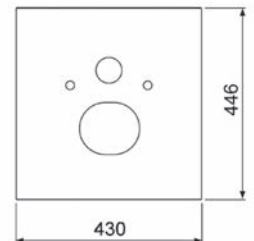

TECElux apatinė plokštė WC unitazams su bidė funkcija

Skirta unitazams Geberit Sela

Atstumas tarp tvirtinimo varžtų 180 mm

Matmenys 430x446x16 mm

Komplektacija:

- Stiklinė plokštė
- Vandens pajungimo žarna su trišakiu
- Triukšmo slopinimo tarpinė
- Montavimo instrukcija