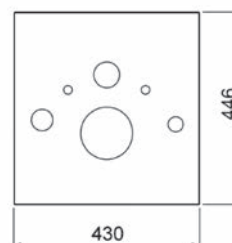

TECElux apatinė plokštė WC unitazams su bidė funkcija.

Tinka unitazams TOTO Neorest, Geberit AqaClean 8000/8000 plus.

Atstumas tarp tvirtinimo varžtų 180 mm

Matmenys 430x446x16 mm

Komplektacija:

- Stiklinė plokštė
- Vandens pajungimo žarna su trišakiu
- Triukšmo slopinimo tarpinė
- Montavimo instrukcija