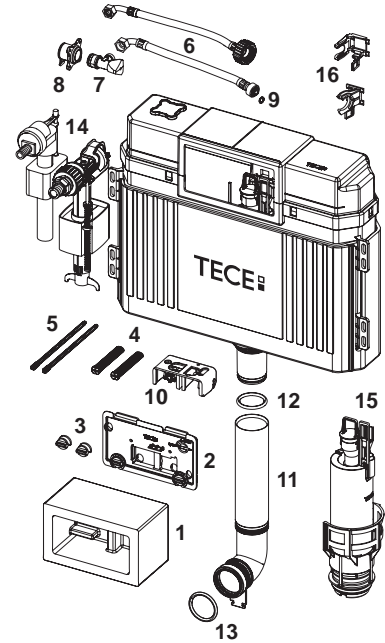

9820103 – TECE vandens bakelis 1120 mm

Nr.	Art. Nr.	Aprašymas	Pak. 1
1	9820027	Nuleidimo plokštelės šablonas	1 vnt.
2	9820017	Nuleidimo plokštelės tvirtinimo dangtelis	1 vnt.
3	9820018	Dangtelio tvirtinimo įvorės	1 vnt.
4	9820019	Nuleidimo plokštelės rėmelio tvirtinimo įvorės	1 vnt.
5	9820022	Valdymo svertai vandens nuleidimui (2 vnt.)	1 vnt.
6	9820026	Vandens pajungimo žarna	1 vnt.
	9820374	Vandens pajungimo žarna M30	1 vnt.
7	9820013	Kampinis rutulinis ventilis	1 vnt.
8	9820012	Vandens pajungimo prie bakelio perėjimas 1/2"	1 vnt.
9	9820025	Tarpinė	1 vnt.
10	9820016	Perdavimo mechanizmas vandens išleidimui	1 vnt.
11	9820011	Vandens išleidimo vamzdis su tarpine 269 mm	1 vnt.
	9820331	Vandens išleidimo vamzdis su tarpine 369 mm	1 vnt.
12	9820014	Tarpinė	1 vnt.
13	9820015	Vandens išleidimo vamzdžio tarpinė	1 vnt.
14	9820006	Užpildymo vožtuvas F1	1 vnt.
	9820334	Užpildymo vožtuvas F10	1 vnt.
15	9820223	Vandens išleidimo ventilis A2 su montavimo krepšelio ir reguliavimo žiedais	1 vnt.
16	9820372	Užpildymo vožtuvo laikiklis 17 mm	1 vnt.
	9820373	Užpildymo vožtuvo laikiklis 17 mm/M30	1 vnt.