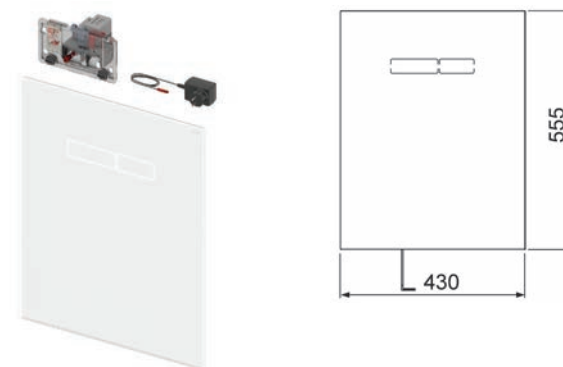

TECElux viršutinė plokštė su elektroniniu „sen-Touch“ valdymo bloku.

Montuojama tik kartu su apatine plokšte.

Matmenys 430x555x16 mm.

Komplektacija:

- Stiklinė plokštė su elektroniniu „sen-Touch“ valdymo bloku
- Elektromechaninis vandens nuleidimo elementas
- Montavimo instrukcija
- Programavimo instrukcija