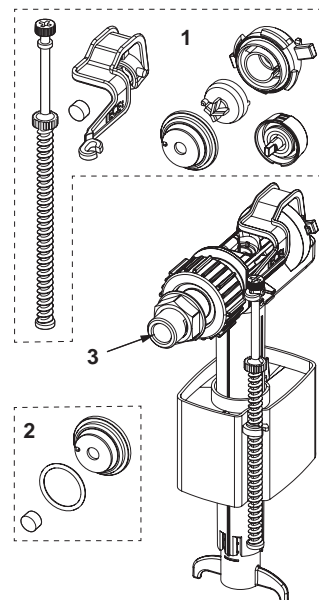

TECE universalus vandens užpildymo vožtuvas F10

Nr.	Art. Nr.	Aprašymas	Pak. 1
1	9820382	Vožtuvo F10 vandens lygio reguliavimo komplektas	1 vnt.
2	9820383	Vožtuvo F10 tarpinių komplektas	1 vnt.
3	9820398	Pajungimo sriegis 3/8"	1 vnt.