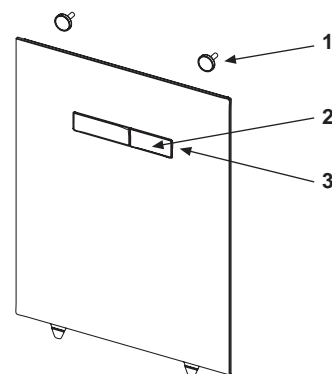

TECElux viršutinė plokštė su mechaniniu valdymu

Nr.	Art. Nr.	Aprašymas	Pak. 1
1	9820287	Reguliuojami magnetai	1 vnt.
2	9820288	Balti vandens nuleidimo mygtukai	1 vnt.
	9820289	Blizgančio chromo vandens nuleidimo mygtukai	1 vnt.
3	9820290	Mygtukų montavimo priedai	1 vnt.