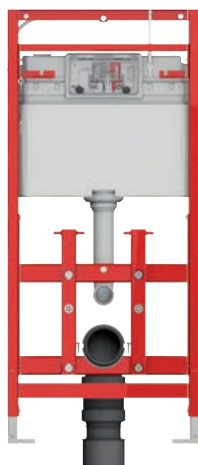

Kaip pilnai ir teisingai sukombektuoti TECElux terminalą:

TECElux terminalas visada susideda iš:

- (A) TECElux modulis,
- (B) viršutinė stiklinė plokštė
- (C) apatinė stiklinė plokštė.

A TECElux modulis

TECElux 100
Art.Nr. 9 600 100