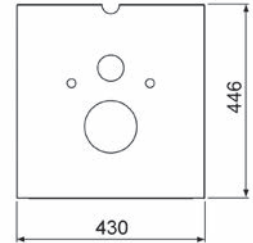

TECElux apatinė plokštė WC unitazams su bidė funkcija

Tinka unitazams TOTO Washlet ir Aquaclean 5000/5000 plus.

Atstumas tarp tvirtinimo varžtų 180 mm

Matmenys 430x446x16 mm

Komplektacija:

- Stiklinė plokštė
- Vandens pajungimo žarna su trišakiu
- Triukšmo slopinimo tarpinė
- Montavimo instrukcija

Jei montuojamas TOTO Washlet, papildomai komplektuoti:

- Vandens pajungimo žarna (art. Nr. 9.660.001)

Pavadinimas	Saplva	Art. Nr.	Pak. 1	Pak. 2	Eur/vnt.
TECElux	Stiklas baltas	9 650 102	1 vnt.	–	168,99

TECElux apatinė plokštė WC unitazams su bidė funkcija

Tinka unitazams Duravit SensoWash C

Atstumas tarp tvirtinimo varžtų 180 mm

Matmenys 430x446x16 mm

Komplektacija:

- Stiklinė plokštė
- Vandens pajungimo žarna su trišakiu
- Vandens pajungimo žarna
- Triukšmo slopinimo tarpinė
- Montavimo instrukcija