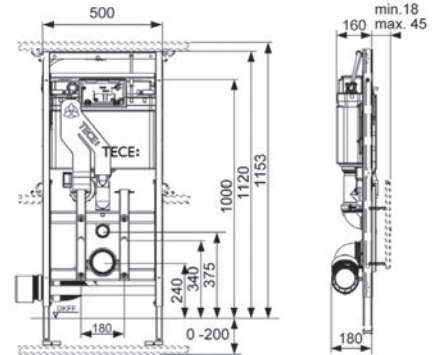

Modulio sudėtis:

- Vandens bakelis (10 litrų) iš atsparaus smūgiams PE-HD plastiko
- Nuplovimo bakelis, pilnai sukomplektuotas
- Oro filtravimo sistema Ceramic-Air su aktyvuotos anglies filtru
- Tvirtos konstrukcijos rėmas
- Apsauganti nuo vandens kondensato izoliacija
- Dvi reguliuojamos atramos tvirtinimui į grindis (h = 0-200 mm)
- Du tvirtinimo varžtai ir veržlės M12
- Lanksti WC nuotekų alkūnė DN 90 su perėjimu DN 90/100 plastikas PP
- WC prijungimo armatūra, įskaitant apsauginius kamščius
- Montavimo šablonas ir instrukcija.
- Rémelis WC bakelio tabletėmis

Techninės charakteristikos:

- Vandens pajungimas 1/2“ vidinis sriegis. Sumontuotas kampinis vožtuvas
- Nustatytas didysis vandens nuleidimo kiekis 6 litrai. Galima nustatyti 4,5 ; 7,5; 9 litrus
- Daliniam nuplovimui nustatyta 3 litrai
- Atstumas tarp WC keramikos tvirtinimo varžtų 180 mm
- Tyliai veikiantis hidraulinis užpildymo vožtuvas – Lap ≤ 17 dB(A), kai srauto slėgis 3 barai
- Išbandyta pagal DIN 14055
- 1120 mm X 500 mm X 140 mm
- Maksimalus sienos storis nuo modulio iki plytelės paviršiaus 45 mm
- Sumontavus galima mechaniškai reguliuoti unitazo aukštį 8 cm. (2 cm žemyn ir 6 cm aukštn)

Papildomai turi būti komplektuojama:

- Viršutinė stiklinė plokštė su elektroniniu „sen-Touch“ valdymo bloku (art.nr. 9650002)
- Apatinė stiklinė plokštė unitazo tvirtinimui

Art. Nr.	Pak. 1	Eur/vnt.
9 600 400	1 vnt.	528,07